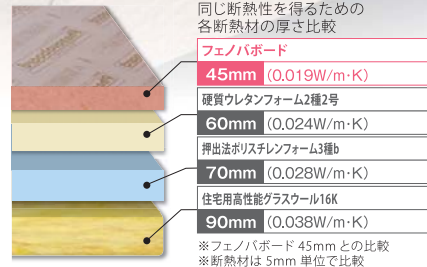

Phenova board フェノバボード

全ての建築物に最高クラスの断熱材を

1 高い断熱性能

フェノバボードの最大の特徴は業界最高クラスの断熱性能

熱伝導率はなんと $0.019W/m \cdot K$ ※

断熱性能が高いので高断熱が要求される建築物に最適です。また薄くても十分な断熱性能を発揮するため、厚み制限のある部位や外張断熱で使用する場合、短いビスで済むため施工性に優れ、またビスのコスト低減にもつながります。また、F☆☆☆☆等級商品に該当し、面積の制限なく使用できます。また、フェノバボードはグリーン購入法適合商品です。