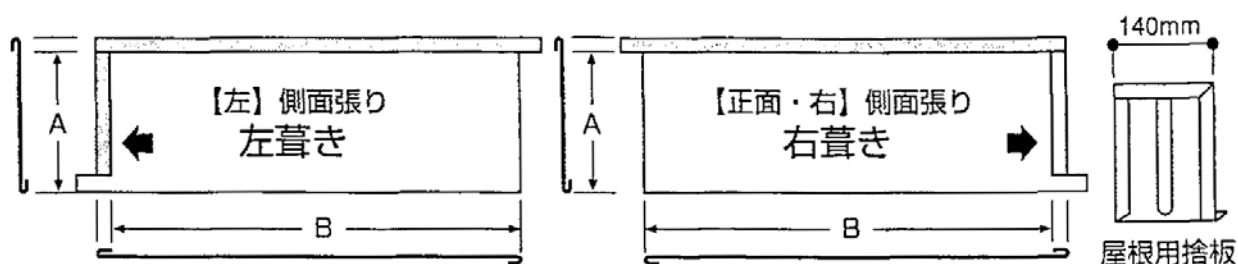

昔の手作り 平成に生きる

平成一文字 ST-屋根材・外壁材兼用

新築用・リフォーム用

■製品規格

記号	有効幅 A (mm)	有効長 B (mm)	吊子
ST-3400	400	910	吊子/3コ付 20mm以上の ビス使用
ST-3250	250	910	
ST-3180	180	910	
ST-6400	400	1820	吊子/5コ付 20mm以上の ビス使用
ST-6250	250	1820	
ST-6180	180	1820	

※多少の働き幅の寸法は変更できます。

■使用材料

板 厚 / 0.35mm、0.4mm、0.5mm

ガルバリウム鋼板、GLカラー鋼板、GLつや消しカラー鋼板

高耐候遮熱塗装ガルバリウム鋼板 (55%アルミ・亜鉛合金メッキ)

■製造元

松井板金資材株式会社

〒245-0052 横浜市戸塚区秋葉町320-2
☎045(812)4151(代) FAX045(812)4150