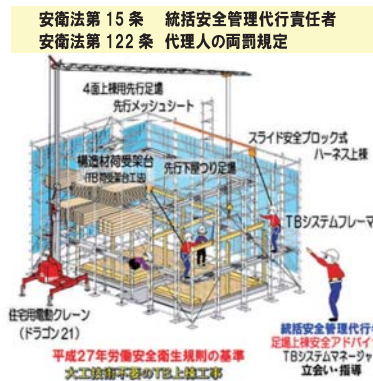

超狭小地対応
TBゲーターリフト

TB上棟施工計画図

TB荷受架台工法

※TB荷受架台工法は強度のある「専用荷受架台」へ積載しています。
※足場に横渡材を載せると積載荷重を超過違法行為となり大変危険

新開発！超軽量次世代足場 BK足場 新規・代替販売中！

高張力鋼（ハイテン）を使用した

強くて軽い 肉厚1.6mm 鋼管を使用！

フォーミングエキスパンド