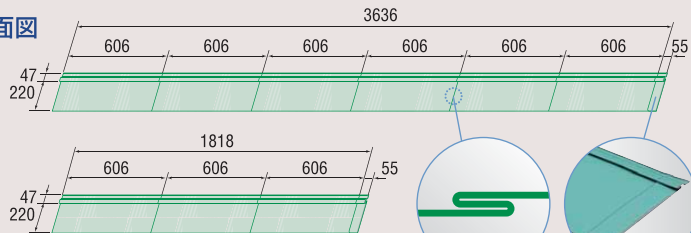

● 平面図

あやめ折
606ピッチ

ジョイント差込部
差込部は楽に嵌合できる構造なので、素早くきれいに仕上がります。

製造・販売元

IC 稲垣商事株式会社

<http://www.inagakishoji.co.jp/>