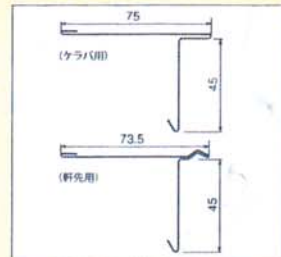

■エンボス柄

■雪止め金具

■唐草 形状図