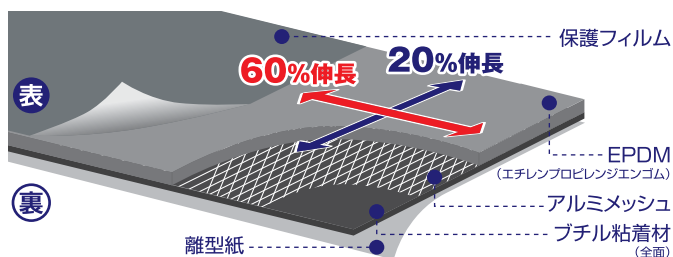

一度使えば
手放せない!

リピーター続出!

お試し
サンプル
無料進呈中
お気軽に
お電話ください

表面材劣化による穴あき無し
設計耐用年数 **20年**

ファストフラッシュの便利さが
一目瞭然! 詳しい施工方法を
動画でご覧頂けます。

タイセイ ファストフラッシュ で検索!

ケータイ
スマホから

幅 280mm 長さ 1巻5m 厚み 2.3mm 色 ブラック/グレー/ブリックレッド 温度安定性 マイナス40℃~90℃対応

※環境により変化します

株式会社タイセイ

0120-78-1234

タイセイ

検索

www.expantay.co.jp

〒160-0023 東京都新宿区西新宿8丁目4番2号 野村不動産西新宿ビル9階