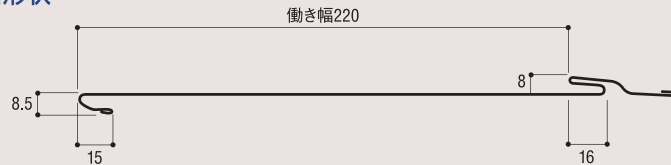

■ 断面図

※横ざ波タイプもあります。

ヒランビー ICひらぶき220

● 伝統美を継承したひらぶき

金属板屋根の伝統美を継承する平葺のイメージを、ロール成型によって表現した一体加工の定尺横葺工法です。

● 作業性がよく経済的

施工は成型板を専用の「IC野地板ビス」で下地に固定し、ジョイントは馳部に差し込むだけ、1人で持運びでき、工期が大幅に短縮できます。

● 断面形状