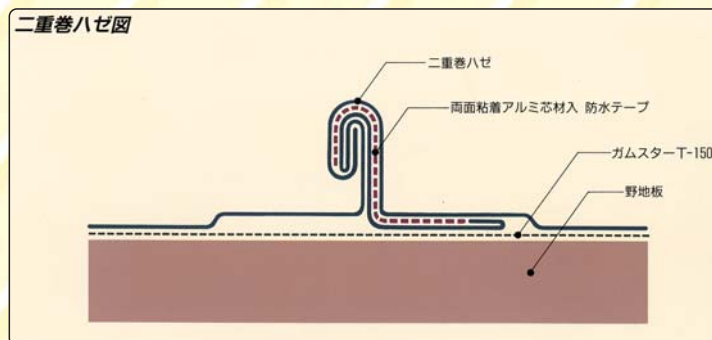

祝 創立50周年記念 神奈川県板金工業組合

どんな屋根にも
対応できる
完全防水屋根
システム工法

ユニライン

UNILINE

特殊防水屋根工法 実用新案出願(昭63-19872号)

これからの屋根 **ユニライン** システム工法

神奈川県知事許可(般-25)第62071号

有限会社 家園板金工業